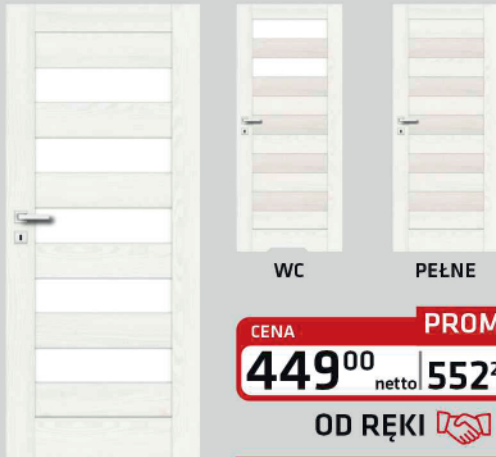

dąb wotan

bergen

FRESNO

WC

PEŁNE

CENA PROMOCJA
449⁰⁰ netto | **552²⁷** brutto

OD RĘKI

POKÓJ

Wysokość szyby: 67 mm

sonoma

dąb wotan

CENNIK OŚCIEŻNIC OD RĘKI

SYMBOL	ZAKRES	OPASKA 6cm (biały, jesion szary, biały premium, dąb premium, bergen, sonoma, dąb wotan)		OPASKA 8cm (biały, czarny)	
		netto	brutto	netto	brutto
OR-1	80-100	319,00 zł	392,37 zł	339,00 zł	416,97 zł
OR-2	100-140	339,00 zł	416,97 zł	359,00 zł	441,57 zł
OR-3	140-180	359,00 zł	441,57 zł	379,00 zł	466,17 zł
OR-4 (biały, sonoma)	180-220	379,00 zł	466,17 zł	399,00 zł	490,77 zł
OR-6	260-300	439,00 zł	539,97 zł	459,00 zł	564,57 zł
STAŁA (biały, jesion szary, biały premium, dąb premium, bergen, sonoma, dąb wotan)		219,00 zł	269,37 zł		
		45,00 zł	55,35 zł		

DRZWI WEWNĘTRZNE RAMOWE DOSTĘPNE OD RĘKI

ALFA

CENA **PROMOCJA**
449⁰⁰ netto | **552²⁷** brutto

OD RĘKI

POKÓJ

Wysokość szyby: 154 mm

biały

MOLTO