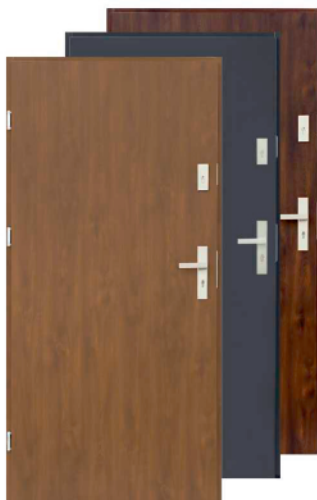

JOWISZ GŁADKI

nowość! STRATUS GŁADKI

CENA PROMOCJA
1218⁷⁰ netto | **1499⁰⁰** brutto

OD RĘKI

80 90

GRATIS
- klamka HECTOR
- szyld górny
- wkładka
- wkładkogałka

PIANKA GRATIS

DRZWI ZŁOŻONE NA OŚCIEŻNICY

ROZMIAR WKŁADKI
50/30g - na zewnątrz
30/50g - do wewnątrz

56 mm
GRUBOŚĆ

1.6
Współczynnik izolacyjności cieplnej