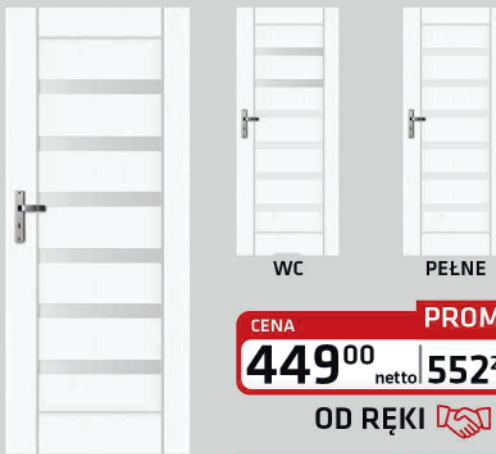

nowość!

CENA **PROMOCJA**
449⁰⁰ netto | **552²⁷** brutto

OD RĘKI

POKÓJ

Wysokość szyby: 114,4 mm

jesion szary

nowość! OD RĘKI OŚCIEŻNICA CZARNA - OPASKA 8cm

VILA

CENA **PROMOCJA**
449⁰⁰ netto | **552²⁷** brutto

OD RĘKI

POKÓJ

Wysokość szyby: 63,83 mm

biały

sonoma

IRYS

nowość!