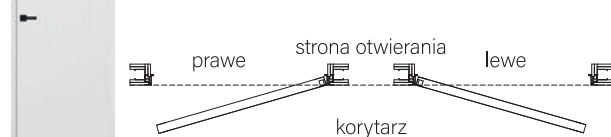

MISTERO (ME,MO)

SZYBKA DOSTAWA

UKRYTE

CENA SKRZYDŁA
DRZWIOWEGO W KOLORZE

PREMIUM [B]

Folia grunt (FG)

CENA SKRZYDŁA
394/484,62
netto [brutto]

CENA OŚCIEŻNICY
955/1174,65
netto [brutto]

ELEMENTY I AKCESORIA W CENIE SKRZYDŁA:

- wypełnienie stabilizatorem „plaster miodu” (X-MASH)
- zamek magnetyczny z blokadą łazienkową (K), bez otworu na klucz (S)
- frezowanie pod dwa zawiasy ukryte 3D (zawiasy są kompletowane razem z ościeżnicą)
- możliwość skrócenia skrzydła od dołu przez samodzielne podcięcie do 60mm

DOPLATA:

Dopłata za wypełnienie płytą wiórową otworową 120 zł netto/ 147,60 brutto.
Dopłata za 3 zawiasy 80 netto/ 98,40 brutto.

ME/P

60*, 70, 80, 90*
KOMPLET STANOWI
OŚCIEŻNICA
O/UB

MO/P

60*, 70, 80, 90*
KOMPLET STANOWI
OŚCIEŻNICA
O/UP

OŚCIEŻNICA:

Ościeżnica aluminiowa ukryta. Ościeżnica pokryta jest białą farbą, która może stanowić ostateczne wykończenie produktu jak również doskonale sprawdzi się jako farba podkładowa kiedy zechcemy zmienić jej kolor. Do pomalowania elementów możemy użyć dowolnej farby przeznaczony do malowania ścian.

WARUNKI SZYBKIEJ DOSTAWY:

Producent utrzymuje stan magazynowy skrzydeł **MISTERO** w kolorze **FOLIA GRUNT (FG)**: modele **ME/P, MO/P** z zamkiem magnetycznym bez otworu na klucz (S) w rozmiarach 70, 80; modele **ME/P, MO/P** z podcięciem wentylacyjnym oraz z zamkiem magnetycznym z blokadą łazienkową (K) w rozmiarach **70, 80**.

Rozmiary **60 i 90** oraz ww. modele z wypełnieniem płytą wiórową i trzecim zawiasem, lub innym zamkiem dostępne na zamówienie w standardowym terminie realizacji, jako opcja za dopłatą.

LIMA (LM)

TECHNOLOGIA RAMA SOFT

SZYBKA DOSTAWA

RAMOWE

CENA SKRZYDŁA
DRZWIOWEGO W KOLORZE

PREMIUM [B]

Bianco (BG)

499/613,77
netto [brutto]

NOWOŚĆ!

WARUNKI SZYBKIEJ DOSTAWY: