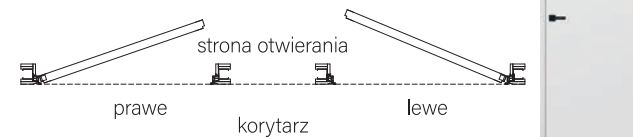

DOPLATA:

Dopłata za wypełnienie płytą wiórową otworową 120 zł netto/ 147,60 brutto.
Dopłata za 3 zawiasy 80 netto/ 98,40 brutto.

ME/P

60*, 70, 80, 90*
KOMPLET STANOWI
OŚCIEŻNICA
O/UB

MO/P

60*, 70, 80, 90*
KOMPLET STANOWI
OŚCIEŻNICA
O/UP